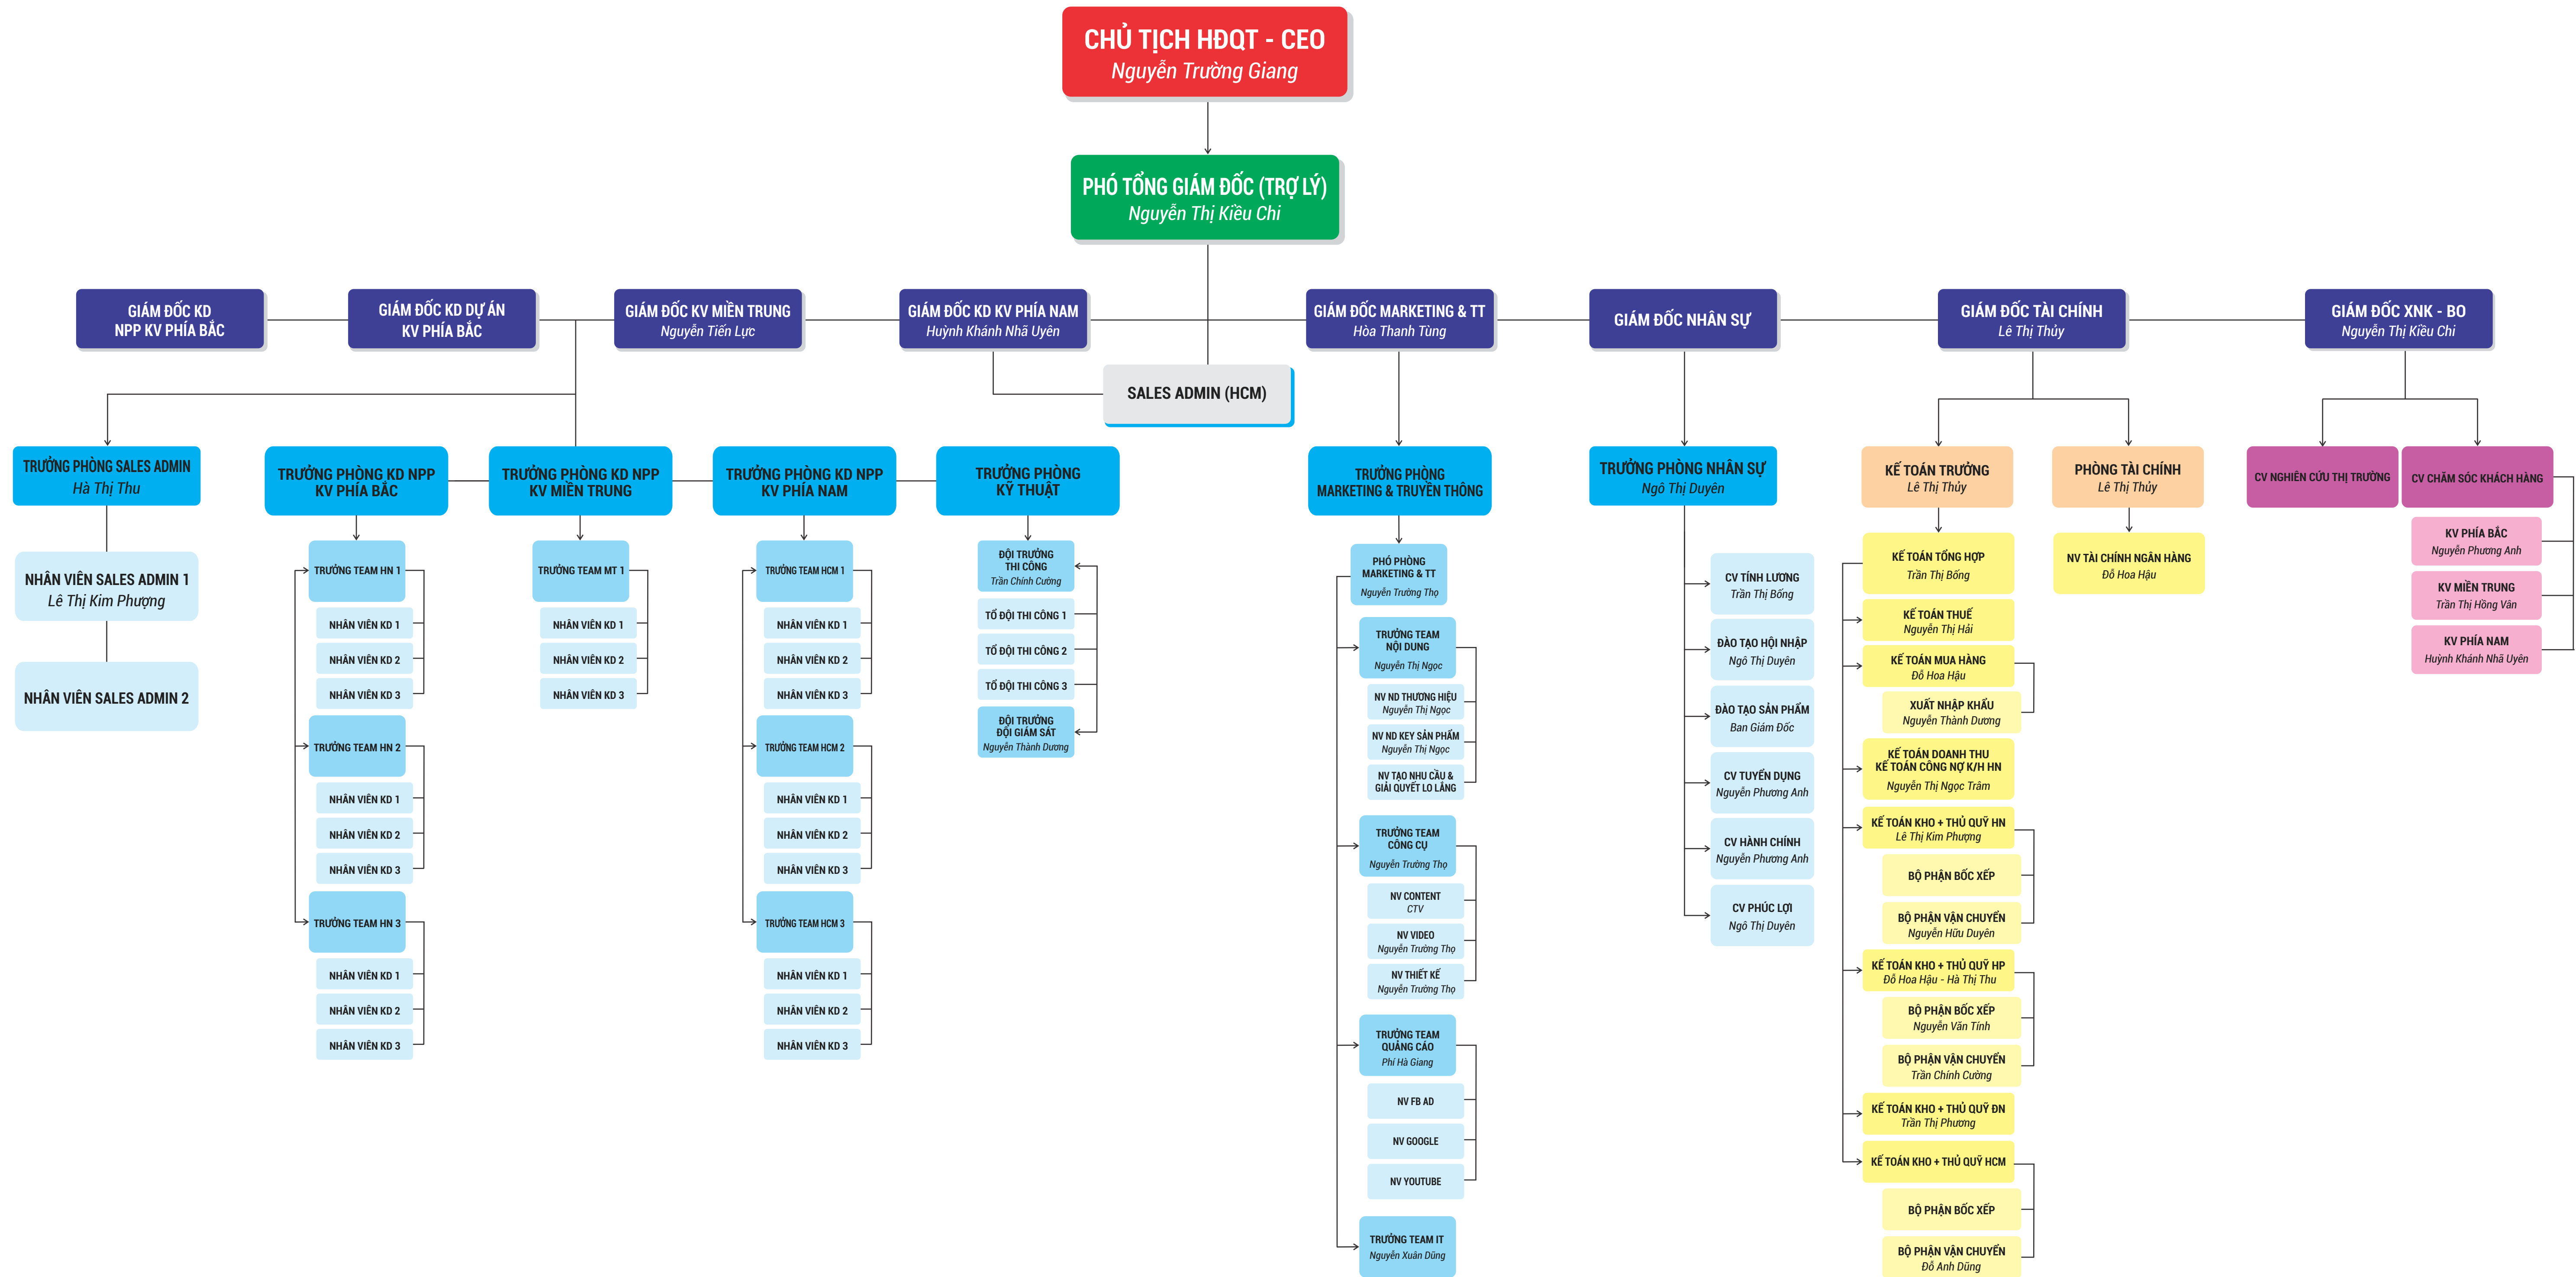

SƠ ĐỒ CƠ CẤU TỔ CHỨC CỦA TỔNG CÔNG TY VIỆT THÁI

TỔNG NHÂN SỰ CỦA CÔNG TY VIỆT THÁI: **SL 96**